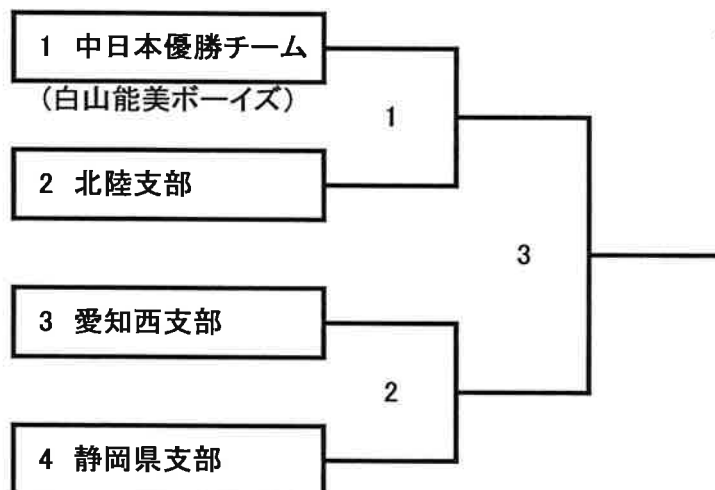

平成25年度Gカップブロック予選会組合せ

A (渚園球場)

B (新城球場)