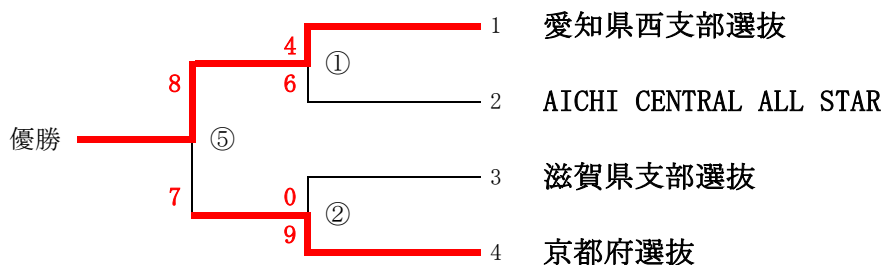

第28回 村瀬杯・ボーイズリーグ府県選抜野球大会 結果

予選リーグ 10月9日(土)

A組 プリニーの野球場		1	2	3	勝ち点	失点	得点	順位
		福井県選抜	愛知県西支部選抜	ALL GIFU Blue				
1	福井県選抜		● 2 - 3	○ 1 - 0	1.0	3	3	2
2	愛知県西支部選抜	○ 3 - 2		○ 9 - 4	2.0	6	12	1
3	ALL GIFU Blue	● 0 - 1	● 4 - 9		0.0	10	4	3

B組 KYBスタジアム		1	2	3	勝ち点	失点	得点	順位
		愛知県東選抜	三重県選抜	AICHI CENTRAL ALL STAR				
1	愛知県東選抜		○ 3 - 0	● 5 - 6	1.0	6	8	2
2	三重県選抜	● 0 - 3		● 3 - 6	0.0	9	3	
3	AICHI CENTRAL ALL STAR	○ 6 - 5	○ 6 - 3		2.0	8	12	1

C組 大野レインボースタジアム		1	2	3	勝ち点	失点	得点	順位
		滋賀県支部選抜	静岡県選抜	石川県選抜				
1	滋賀県支部選抜		○ 6 - 0	○ 4 - 0	2.0	0	10	1
2	静岡県選抜	● 0 - 6		● 0 - 1	0.0	7	0	3
3	石川県選抜	● 0 - 4	○ 1 - 0		1.0	4	1	2

D組 輪之内アポロスタジアム		1	2	3	勝ち点	失点	得点	順位
		富山県選抜	京都府選抜	ALL GIFU White				
1	富山県選抜		● 4 - 7	● 2 - 9	0.0	16	6	3
2	京都府選抜	○ 7 - 4		○ 5 - 2	2.0	6	12	1
3	ALL GIFU White	○ 9 - 2	● 2 - 5		1.0	7	11	2

決勝トーナメント 10月10日(日)

輪之内アポロスタジアム

優勝 愛知県西支部選抜

準優勝 京都府選抜

3位 AICHI CENTRAL ALL STAR

3位 滋賀県支部選抜